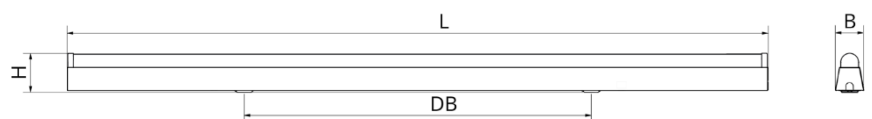

Dimensionen:

Länge-L 1215 mm

Breite-B 61 mm

Höhe-H 84 mm

Gewicht 2.3 kg

DB 750 mm

Diese Leuchte enthält eine Lichtquelle der Energieeffizienzklasse D

Letzte Änderung: Mittwoch, 29. November 2023, technische Änderungen und Irrtümer vorbehalten