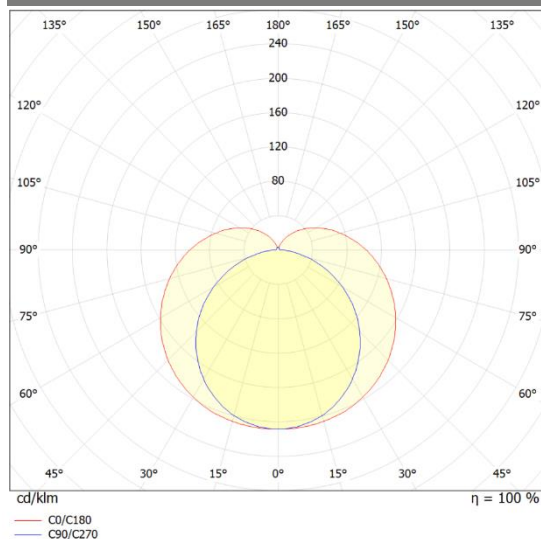

Dimensionen:

Länge-L 1215 mm

Breite-B 61 mm

Höhe-H 84 mm

Gewicht 2.3 kg

DB 750 mm

Diese Leuchte enthält eine Lichtquelle der Energieeffizienzklasse D

Letzte Änderung: Mittwoch, 29. November 2023, technische Änderungen und Irrtümer vorbehalten